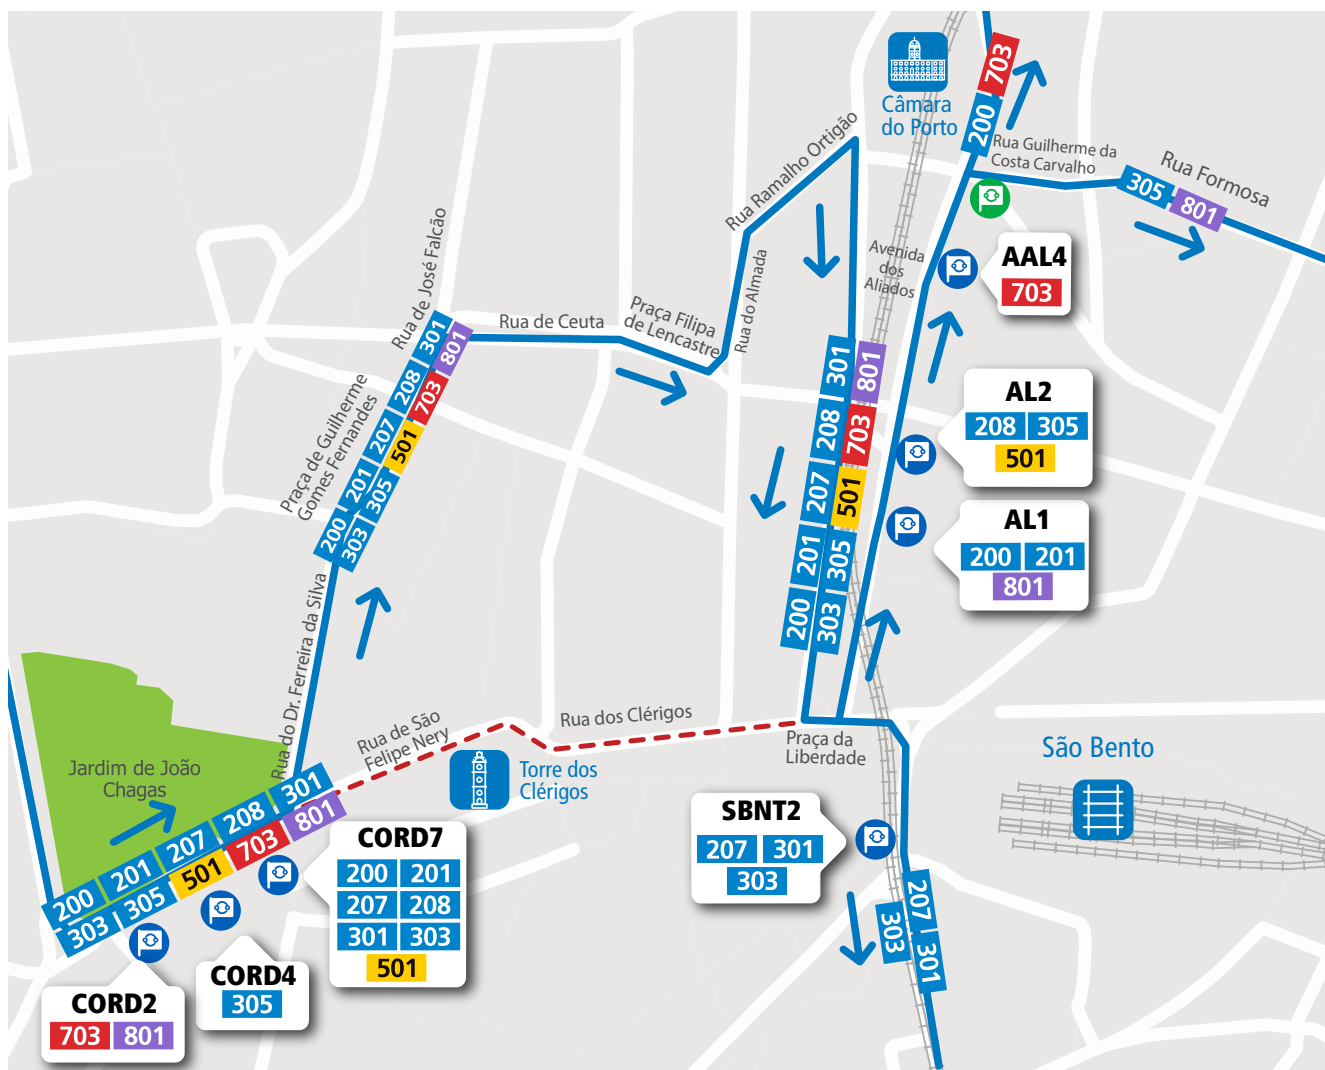

LINHAS	200	201	208	301	303
	305	501	703	801	

**Validade:** No dia 29 de junho, entre as 20h00 e 23h00.

**Motivo:** Realização do evento "Babell - Festival Literário" (Porto).

Mod 221\_E\_08\_GCRU\_280\_26 26 de junho de 2026